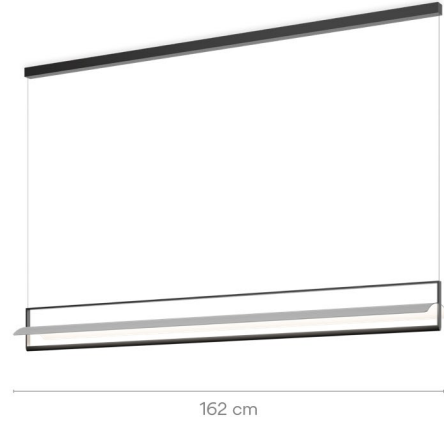

1 x LED STRIP 27,9 W 750 mA
Constant Current 750 mA
90~305V 50/60Hz

Packaging

1 Box 0,30 x 0,30 x 1,35 m
Vol 0,122 m³
Gross weight 9 Kg Net weight 6 Kg

LED IP20 CE EAC
Dimmer Multi-volt

Pendants

92 cm

6434

122 cm

6436

162 cm

6438

92 cm

6474

122 cm

6476

6434