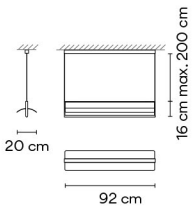

Packaging
 1 Box 0,30 x 0,30 x 1,35 m
 Vol 0,122 m³
 Gross weight 5,8 Kg Net weight 3,8 Kg

1160 10 / 1A

Model
Finish
LED temperature colour
Control

6418

Finishes
● 11/ __ Black
(NCS S 8500-N)

LED temperature colour
/1 _ 2700 K **E**
CRI >90 4205,2 lm 113 lm/W
/2 _ 3000 K **F**
CRI >90 4205,2 lm 113 lm/W
/7 _ 2200 K **F**
CRI >90 3604,42 lm 96,9 lm/W

1 x LED STRIP 27,9 W 750 mA
Constant Current 750 mA
90~305V 50/60Hz

Packaging

1 Box 0,30 x 0,30 x 1,35 m
Vol 0,122 m³
Gross weight 9 Kg Net weight 6 Kg

LED IP20 CE EAC
Dimmer Multi-volt

Pendants

92 cm

6434

122 cm

6436

162 cm

6438

92 cm

6474

122 cm

6476

6434

Packaging
 1 Box 0,30 x 0,30 x 1,05 m
 Vol 0,095 m³
 Gross weight 5,5 Kg Net weight 3,5 Kg

Notes
 Extra cable length. **16,00 €/m**

6436

Finishes
 ● 11/ __ Black
 (NCS S 8500-N)

LED temperature colour
 /1 _ 2700 K **E** > CRI >90 3153,9 lm 113 lm/W
 /2 _ 3000 K **F** > CRI >90 3154,0 lm 113 lm/W
 /3 _ 3500 K **E** > CRI >90 3379,15 lm 121,1 lm/W
 /7 _ 2200 K **F** > CRI >90 2703,32 lm 96,9 lm/W