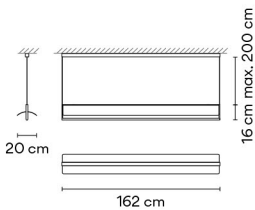

Packaging
 1 Box 0,30 x 0,30 x 1,05 m
 Vol 0,095 m³
 Gross weight 5,5 Kg Net weight 3,5 Kg

Notes
 Extra cable length. **16,00 €/m**

6436

Finishes
 ● 11/ __ Black
 (NCS S 8500-N)

LED temperature colour
 /1 _ 2700 K **E** > CRI >90 3153,9 lm 113 lm/W
 /2 _ 3000 K **F** > CRI >90 3154,0 lm 113 lm/W
 /3 _ 3500 K **E** > CRI >90 3379,15 lm 121,1 lm/W
 /7 _ 2200 K **F** > CRI >90 2703,32 lm 96,9 lm/W

Packaging
 1 Box 0,30 x 0,30 x 1,35 m
 Vol 0,122 m³
 Gross weight 5,8 Kg Net weight 3,8 Kg

Notes
 Extra cable length. 16,00 €/m

6438

Finishes
 11/ __ Black
 (NCS S 8500-N)

LED temperature colour
 /1 _ 2700 K **E** > CRI >90 4205,2 lm 113 lm/W
 /2 _ 3000 K **F** > CRI >90 4205,2 lm 113 lm/W
 /3 _ 3500 K **E** > CRI >90 4505,53 lm 121,1 lm/W
 /7 _ 2200 K **F** > CRI >90 3604,42 lm 96,9 lm/W