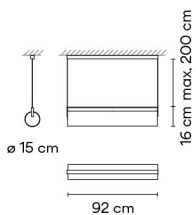

Packaging
 1 Box 0,30 x 0,30 x 1,05 m
 Vol 0,095 m³
 Gross weight 5,5 Kg Net weight 3,5 Kg

Notes
 Extra cable length. **16,00 €/m**

6436

Finishes
 ● 11/ __ Black
 (NCS S 8500-N)

LED temperature colour
 /1 _ 2700 K **E** > CRI >90 3153,9 lm 113 lm/W
 /2 _ 3000 K **F** > CRI >90 3154,0 lm 113 lm/W
 /3 _ 3500 K **E** > CRI >90 3379,15 lm 121,1 lm/W
 /7 _ 2200 K **F** > CRI >90 2703,32 lm 96,9 lm/W

Packaging
 1 Box 0,30 x 0,30 x 1,35 m
 Vol 0,122 m³
 Gross weight 5,8 Kg Net weight 3,8 Kg

Notes
 Extra cable length. 16,00 €/m

6438

Finishes
 11/ __ Black
 (NCS S 8500-N)

LED temperature colour
 /1 _ 2700 K **E** > CRI >90 4205,2 lm 113 lm/W
 /2 _ 3000 K **F** > CRI >90 4205,2 lm 113 lm/W
 /3 _ 3500 K **E** > CRI >90 4505,53 lm 121,1 lm/W
 /7 _ 2200 K **F** > CRI >90 3604,42 lm 96,9 lm/W

Packaging
 1 Box 0,30 x 0,30 x 1,75 m
 Vol 0,158 m³
 Gross weight 6,5 Kg Net weight 4 Kg

Notes
 Extra cable length. 16,00 €/m

6474

Finishes
 ● 11/ __ Black
 (NCS S 8500-N)

LED temperature colour
 /1 _ 2700 K **E** > CRI >90 2381,3 lm 114 lm/W
 /2 _ 3000 K **F** > CRI >90 2381,3 lm 114 lm/W
 /7 _ 2200 K **F** > CRI >90 2041,15 lm 98,1 lm/W