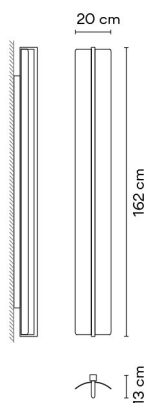

Packaging
 1 Box 0,30 x 0,30 x 1,05 m
 Vol 0,095 m³
 Gross weight 5,5 Kg Net weight 3,5 Kg

6416

Finishes
 ● 11/ _ _ Black
 (NCS S 8500-N)

LED temperature colour
 /1_ 2700 K **E** →
 CRI >90 3153,9 lm 113 lm/W
 /2_ 3000 K **F** →
 CRI >90 3153,0 lm 113 lm/W
 /7_ 2200 K **F** →
 CRI >90 2703,32 lm 96,9 lm/W

Packaging
 1 Box 0,30 x 0,30 x 1,35 m
 Vol 0,122 m³
 Gross weight 5,8 Kg Net weight 3,8 Kg

1160 10 / 1A

Model
Finish
LED temperature colour
Control

6418

Finishes
● 11/ __ Black
(NCS S 8500-N)

LED temperature colour
/1 _ 2700 K **E**
CRI >90 4205,2 lm 113 lm/W
/2 _ 3000 K **F**
CRI >90 4205,2 lm 113 lm/W
/7 _ 2200 K **F**
CRI >90 3604,42 lm 96,9 lm/W