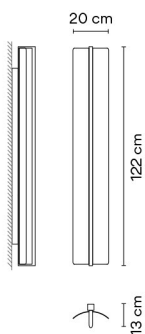

Packaging
 1 Box 0,30 x 0,30 x 1,05 m
 Vol 0,095 m³
 Gross weight 5,5 Kg Net weight 3,5 Kg

6416

Finishes
 ● 11/ _ _ Black
 (NCS S 8500-N)

LED temperature colour
 /1_ 2700 K **E** →
 CRI >90 3153,9 lm 113 lm/W
 /2_ 3000 K **F** →
 CRI >90 3153,0 lm 113 lm/W
 /7_ 2200 K **F** →
 CRI >90 2703,32 lm 96,9 lm/W

Packaging
 1 Box 0,30 x 0,30 x 1,35 m
 Vol 0,122 m³
 Gross weight 5,8 Kg Net weight 3,8 Kg

1160 10 / 1A

Model
Finish
LED temperature colour
Control

6418

Finishes
● 11/ __ Black
(NCS S 8500-N)

LED temperature colour
/1 _ 2700 K **E**
CRI >90 4205,2 lm 113 lm/W
/2 _ 3000 K **F**
CRI >90 4205,2 lm 113 lm/W
/7 _ 2200 K **F**
CRI >90 3604,42 lm 96,9 lm/W