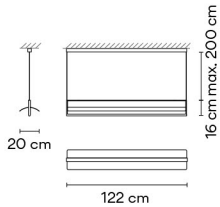

Packaging
 1 Box 0,30 x 0,30 x 1,05 m
 Vol 0,095 m³
 Gross weight 5,5 Kg Net weight 3,5 Kg

Notes
 Extra cable length. **16,00 €/m**

6436

Finishes
 ● 11/ __ Black
 (NCS S 8500-N)

LED temperature colour
 /1 _ 2700 K **E** > CRI >90 3153,9 lm 113 lm/W
 /2 _ 3000 K **F** > CRI >90 3154,0 lm 113 lm/W
 /3 _ 3500 K **E** > CRI >90 3379,15 lm 121,1 lm/W
 /7 _ 2200 K **F** > CRI >90 2703,32 lm 96,9 lm/W