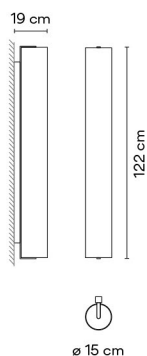

Packaging
 1 Box 0,30 x 0,30 x 1,05 m
 Vol 0,095 m³
 Gross weight 5,5 Kg Net weight 3,5 Kg

6416

Finishes
 ● 11/ _ _ Black
 (NCS S 8500-N)

LED temperature colour
 /1_ 2700 K **E** →
 CRI >90 3153,9 lm 113 lm/W
 /2_ 3000 K **F** →
 CRI >90 3153,0 lm 113 lm/W
 /7_ 2200 K **F** →
 CRI >90 2703,32 lm 96,9 lm/W

Packaging
 1 Box 0,30 x 0,30 x 1,35 m
 Vol 0,122 m³
 Gross weight 5,8 Kg Net weight 3,8 Kg

1160 10 / 1A

Model
Finish
LED temperature colour
Control

6418

Finishes
● 11/ __ Black
(NCS S 8500-N)

LED temperature colour
/1 _ 2700 K **E**
CRI >90 4205,2 lm 113 lm/W
/2 _ 3000 K **F**
CRI >90 4205,2 lm 113 lm/W
/7 _ 2200 K **F**
CRI >90 3604,42 lm 96,9 lm/W

1 x LED STRIP 37,2 W 750 mA
Constant Current 750 mA
90~305V 50/60Hz

Packaging

1 Box 0,30 x 0,30 x 0,175 m
Vol 0,1580 m³
Gross weight 6,5 Kg Net weight 4 Kg

LED IP20 CE EAC
Dimmer Multi-volt

6444

Finishes
● 11/ __ Black
(NCS S 8500-N)

1 x LED STRIP 20,8 W 750 mA
Constant Current 750 mA
90~305V 50/60Hz

Packaging

1 Box 0,30 x 0,30 x 1,05 m
Vol 0,095 m³
Gross weight 6,2 Kg Net weight 3,7 Kg

LED IP20 CE EAC
Dimmer Multi-volt

6446

Finishes
● 11/ __ Black
(NCS S 8500-N)