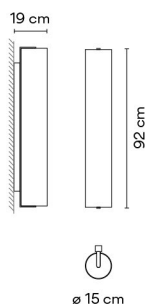

Packaging
 1 Box 0,30 x 0,30 x 1,05 m
 Vol 0,095 m³
 Gross weight 5,5 Kg Net weight 3,5 Kg

6416

Finishes
 ● 11/ _ _ Black
 (NCS S 8500-N)

LED temperature colour
 /1_ 2700 K **E** →
 CRI >90 3153,9 lm 113 lm/W
 /2_ 3000 K **F** →
 CRI >90 3153,0 lm 113 lm/W
 /7_ 2200 K **F** →
 CRI >90 2703,32 lm 96,9 lm/W

Packaging
 1 Box 0,30 x 0,30 x 1,35 m
 Vol 0,122 m³
 Gross weight 5,8 Kg Net weight 3,8 Kg

1160 10 / 1A

Model
Finish
LED temperature colour
Control

6418

Finishes
● 11/ __ Black
(NCS S 8500-N)

LED temperature colour
/1 _ 2700 K **E**
CRI >90 4205,2 lm 113 lm/W
/2 _ 3000 K **F**
CRI >90 4205,2 lm 113 lm/W
/7 _ 2200 K **F**
CRI >90 3604,42 lm 96,9 lm/W

1 x LED STRIP 37,2 W 750 mA
Constant Current 750 mA
90~305V 50/60Hz

Packaging

1 Box 0,30 x 0,30 x 0,175 m
Vol 0,1580 m³
Gross weight 6,5 Kg Net weight 4 Kg

LED IP20 CE EAC
Dimmer Multi-volt

6444

Finishes
● 11/ __ Black
(NCS S 8500-N)