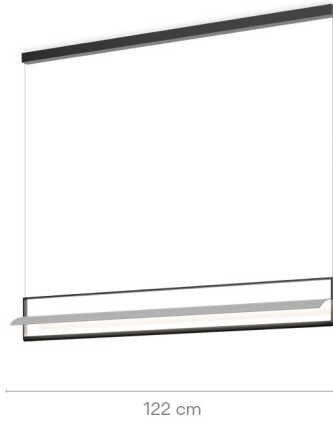

1 x LED STRIP 27,9 W 750 mA
Constant Current 750 mA
90~305V 50/60Hz

Packaging

1 Box 0,30 x 0,30 x 1,35 m
Vol 0,122 m³
Gross weight 9 Kg Net weight 6 Kg

LED IP20 CE EAC
Dimmer Multi-volt

Pendants

92 cm

6434

122 cm

6436

162 cm

6438

92 cm

6474

122 cm

6476

6434